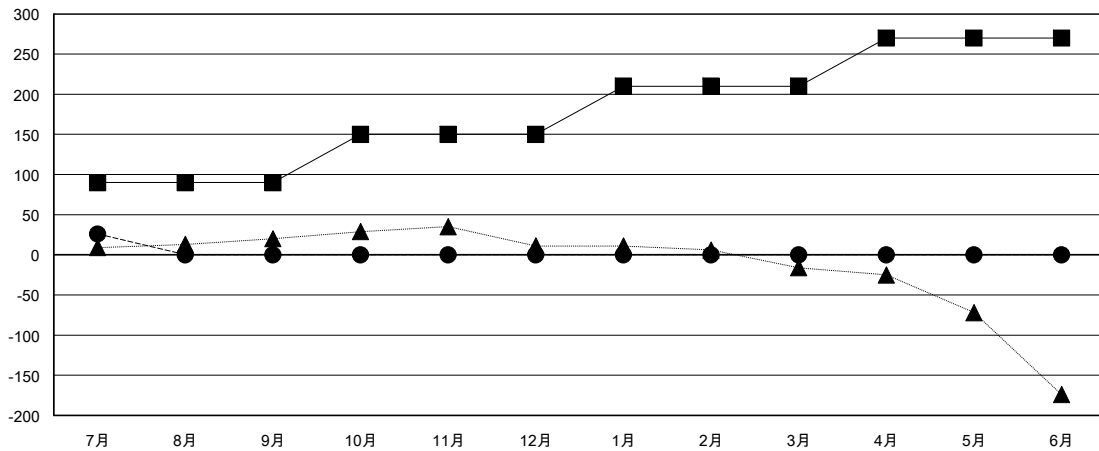

# MONTHLY MEMBERSHIP PROGRESS REPORT

District 337 C

Results as of: 7/31/2024

GMT:

地域 JAPAN

GMT会則地域

クラブ			
結果：2024-2025			
四半期	新クラブ目標	新クラブ	解散クラブ
7月/8月/9月	0	0	0
10月/11月/12月	1	0	0
1月/2月/3月	0	0	0
4月/5月/6月	0	0	0

名			
結果：2024-2025			
四半期	会員純増目標	会員増強実績	退会者(転籍を含む)実際
7月/8月/9月	90	49	19
10月/11月/12月	60	0	0
1月/2月/3月	60	0	0
4月/5月/6月	60	0	0

新クラブ目標及び実績累計

会員目標及び実績累計

解散クラブ: 0	28 CLUBS OF 71 一名以上の新会員を登録	男女別 男性 2,055 (71.73%) 女性 810 (28.27%)
退会者 物故会員 0 クラブ解散 0 その他 19 合計 19	<a href="#">会員累計データを見るには、ここをクリック</a>	世帯主/家族会員合計 1,286 国際会費半額の家族会員 738